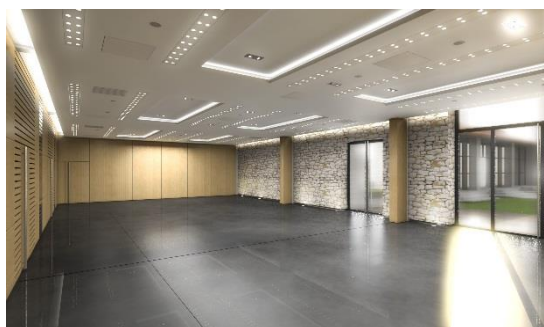

DOMAINE DE
VERCHANT
★★★★★ HOTEL & SPA

NOUVEAUTE 2015 - OUVERTURE JUIN 2015

Afin de toujours mieux réussir vos événements, le Domaine de Verchant vous propose encore **plus !**

Attenante à la Salle Prestige, La **Salle du Grand Chaix 180 m²**, en rez-de-chaussée, avec de larges baies vitrées ouvertes sur la cour languedocienne et la fontaine, modulable en 3 salles de sous-commission.

- **L'Olivette** : 60m²
- **La Lironde** : 60m²
- **La Bergerie** : 60m²
- **Le Pressoir - Espace pause** : 74 m²:

Photos non contractuelles d'illustration du projet

Un environnement d'exception au cœur du vignoble,

Les salles de séminaires et événements modulables, laisseront à vos participants un souvenir inoubliable de vos **réunions, soirées, lancement de produits, dîners, vernissage...**

Une accessibilité qui simplifie tout...

Un équipement complet pour réussir vos événements d'entreprise !

Vidéo projecteur, écran, lumière sur variateur, dressing et coin pause permanente en libre-service (Nespresso, vaisselle, ...)

Une modularité qui répond à toutes vos attentes.